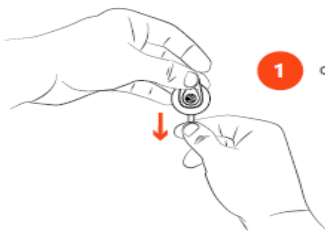

1 odstraňte pojistku