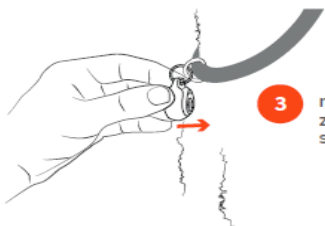

3 repelent zavěste na obojek zvířete, aby otvor s mřížkou směřoval k tělu zvířete

4 10 měsíců doba účinku