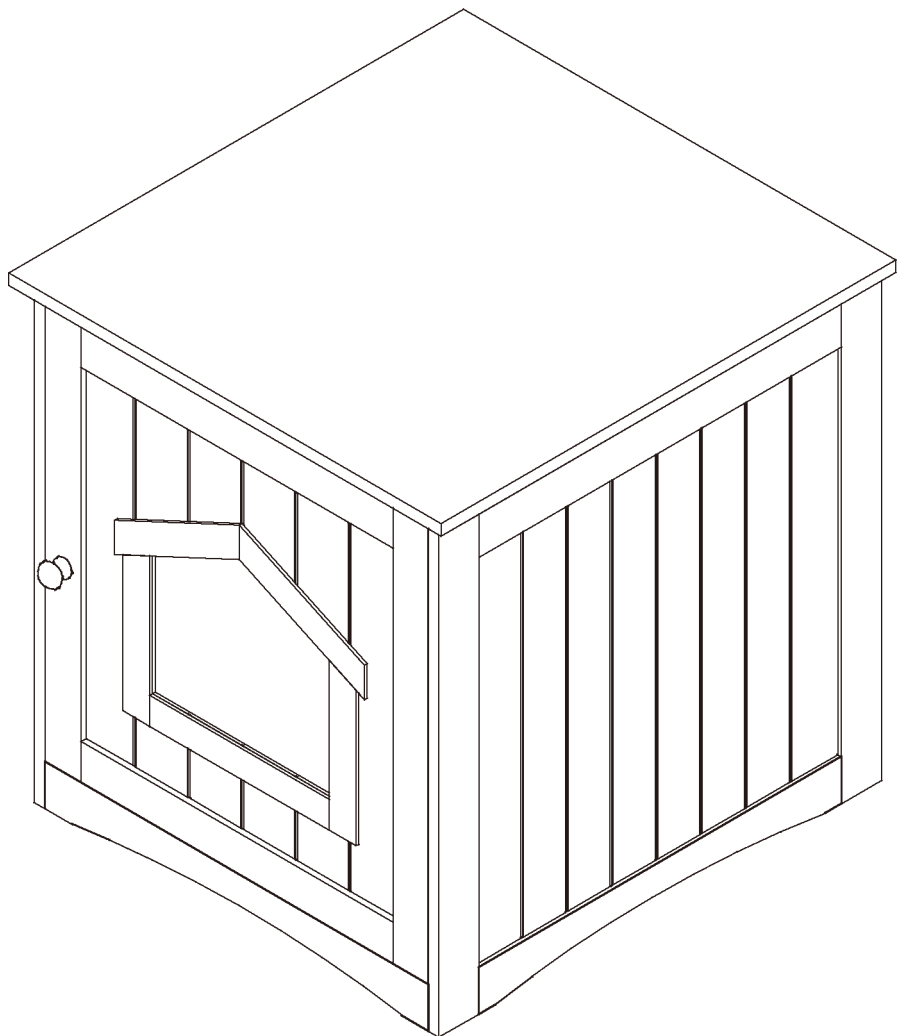

TRIXIE

POKYNY K MONTÁŽI A SEZNAM SOUČÁSTÍ

TRIXIESeznam součástí
Položka 40290/1

Číslo		Barva	Rozměry	Barevný kód	
4029	Domek na kočičí toaletu	bílá	49 x 51 x 51 cm	0	
		šedá		1	

Pos.	Popis	Rozměry v mm	Množství	Číslo /0	Číslo /1
1	Spodní deska	432 x 12 x 492	1	40290-10	40291-10
2	Boční panel, levý	485 x 494 x 12	1	40290-20	40291-20
3	Boční panel, pravý	485 x 494 x 12	1	40290-21	40291-21
4	Deska předních dveří	437 x 427 x 12	1	40290-30	40291-30
5	Zadní panel	451 x 441 x 3	1	40290-40	40291-40
6	Horní panel	510 x 24 x 485	1	40290-50	40291-50
7	Koncový proužek	432 x 32 x 12	1	40290-51	40291-51
a	Hmoždinky, velké	ø 6 x 30	12	4029-60	4029-60
b	Zápustný šroub	M3 x 12	2		
c	Uzavírací západka, magnetická		1		
d	Klika		1		
e	Šroub pro kliku	M4 x 18	1		
f	Spojovací šroub	M6 x 35	8		
g	Zámek spojovacího šroubu	ø 12 x 10	8		
h	Peg vložka do dveří		2		
i	Hmoždinky, malé	ø 6 x 20	1		