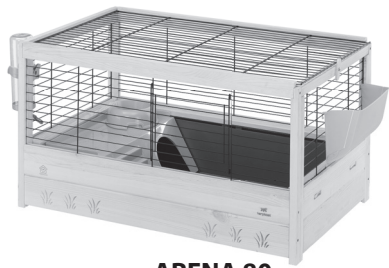

Conigliera in legno da interno  
Indoor wooden rabbit hutch

**Cod. 570893**

820 x 520 x 455 mm

**Cod. 570895**

1000 x 625 x 510 mm

**Cod. 570897**

1250 x 645 x 510 mm

**ARENA 80**

**ARENA 100**

**ARENA 120**

ARENA 80 ARENA100 ARENA120

ARENA 80 ARENA100 ARENA120

x8

x1

x1

x2

x16

x12

x14

x1

x1

x2

**A** ARENA 80

**B**